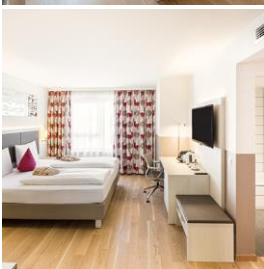

LOFT

Mit Badewanne und extragroßem Bett für extra Komfort.

ca. 30 m²

max. 4 Erwachsene

Parkett

Kühlschrank

Wasserkocher und Tee-Set

Nespresso Kaffeemaschine

Bademantel

Extra Pflegeprodukte

JOKA Auszieh-Couch

Ihr Sonderpreis *

€ 123,-

Pro Zimmer & Nacht
exklusive Frühstück