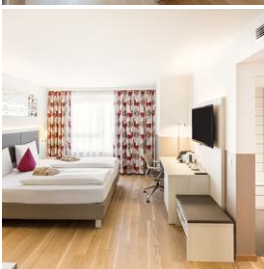

LOFT

Mit Badewanne und extragroßem Bett für extra Komfort.

ca. 30 m²

max. 4 Erwachsene

Parkett

Kühlschrank

Wasserkocher und Tee-Set

Nespresso Kaffeemaschine

Bademantel

Extra Pflegeprodukte

JOKA Auszieh-Couch

Ihr Sonderpreis *

€ 130,-

Pro Zimmer & Nacht
inklusive Frühstück