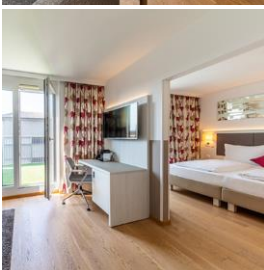

SUITE MIT TERRASSE

Einmaliger Luxus.

33 m² + 14 m² Dachterrasse

max. 4 Erwachsene

Parkett

Kühlschrank

Wasserkocher und Tee-Set

Nespresso Kaffeemaschine

Bademantel

Extra Pflegeprodukte

JOKA Auszieh-Couch

Ihr Sonderpreis *

€ 165,-

Pro Zimmer & Nacht
inklusive Frühstück

Zuzahlung 2. Person im Zimmer inkl. Frühstück € 39,- pro Nacht.
Loft & Suite – die zweite Person übernachtet und frühstückt gratis.

Unser umfangreiches Bio-Frühstück ist bereits im Zimmerpreis inkludiert

Parken in der hoteleigenen Parkgarage ist für die Dauer des Aufenthaltes nicht inkludiert. Tagestarif (24h): € 22,-

Preise inkl. aller Steuern und Abgaben.

* In Sonderzeiträumen nur gegen Aufpreis und nach Verfügbarkeit möglich (siehe Vereinbarungsbedingungen).